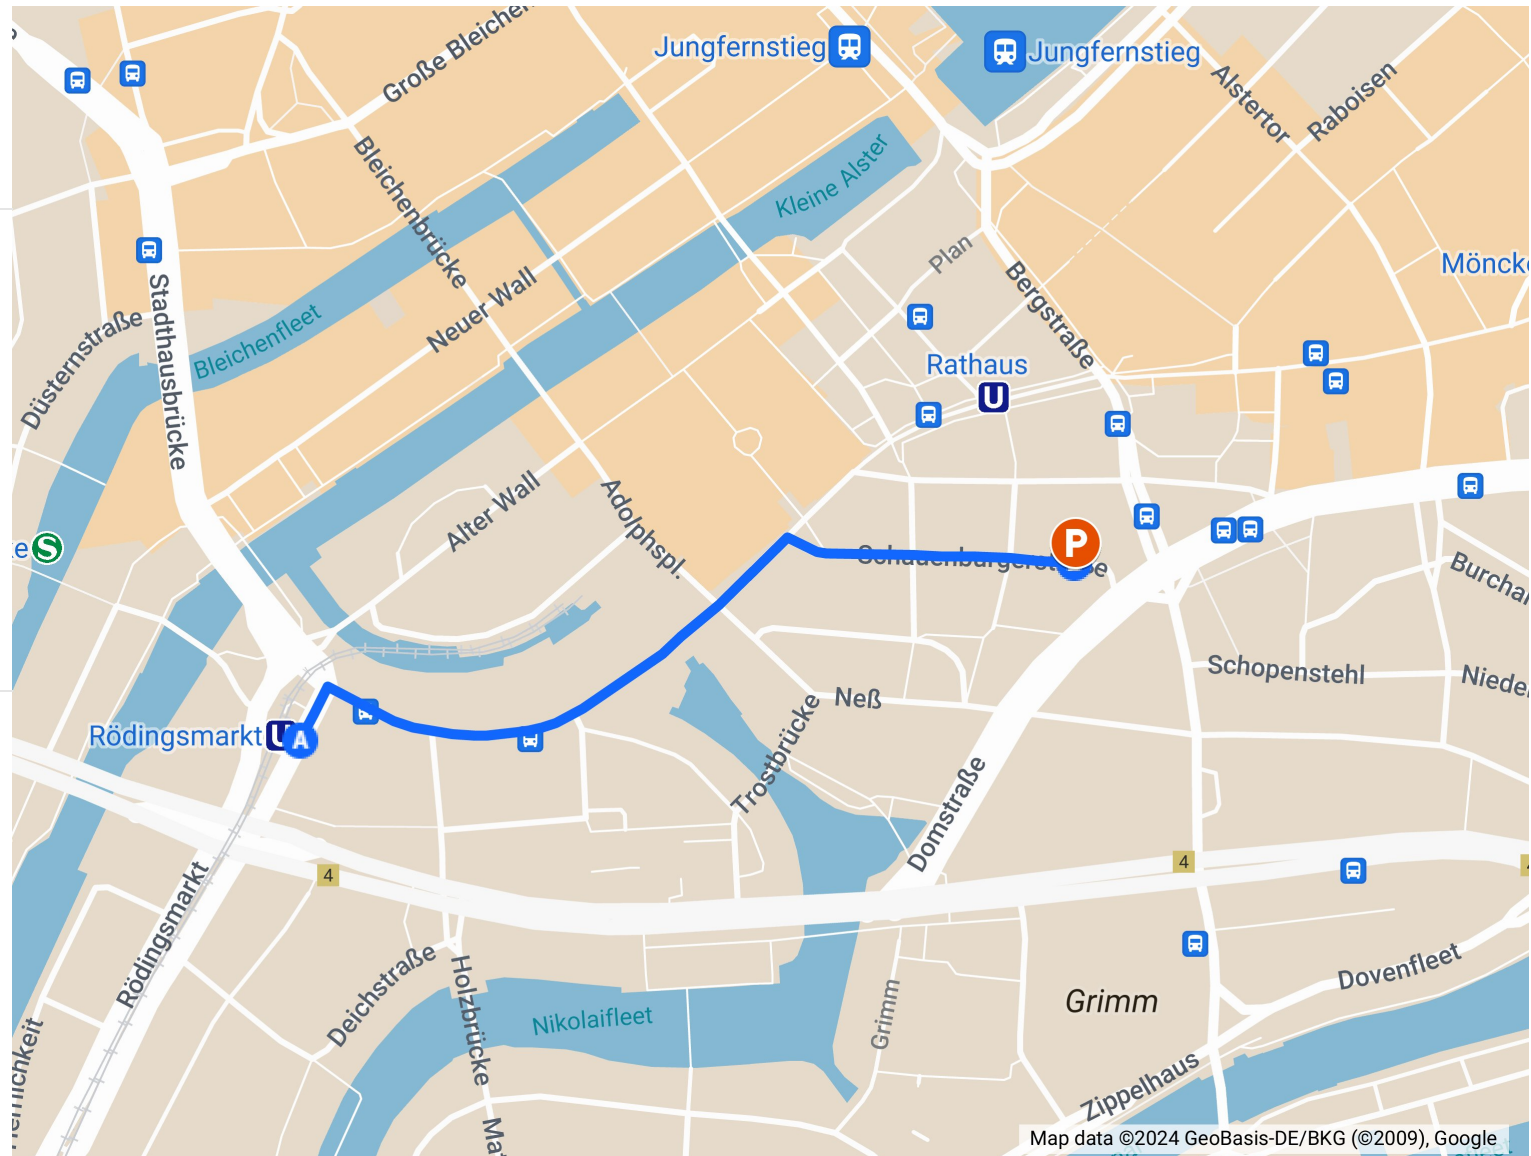

Anfahrt Salam City (Schauenburgerstraße 6)

Partyservice Parkplatz Salam City

Alle Elemente

Route von Rödingsmarkt, 20459 Hamburg, Deutschland nach Schauenburgerstraße 6, 20095 Hamburg, Deutschland

Rödingsmarkt, 20459 Hamburg, Deutschland

Schauenburgerstraße 6, 20095 Hamburg, Deutschland

Anfahrt:

- vom Rödingsmarkt
- rechts nach Großer Burstah
- rechts nach Schauenburgerstraße

Bei Ankunft:

- Einfahrt durch das Tor.
- Ein Stehplatz befindet sich im Innenhof

Map data ©2024 GeoBasis-DE/BKG (©2009), Google

Die Nutzung des Parkplatzes bitte vorher telefonisch absprechen